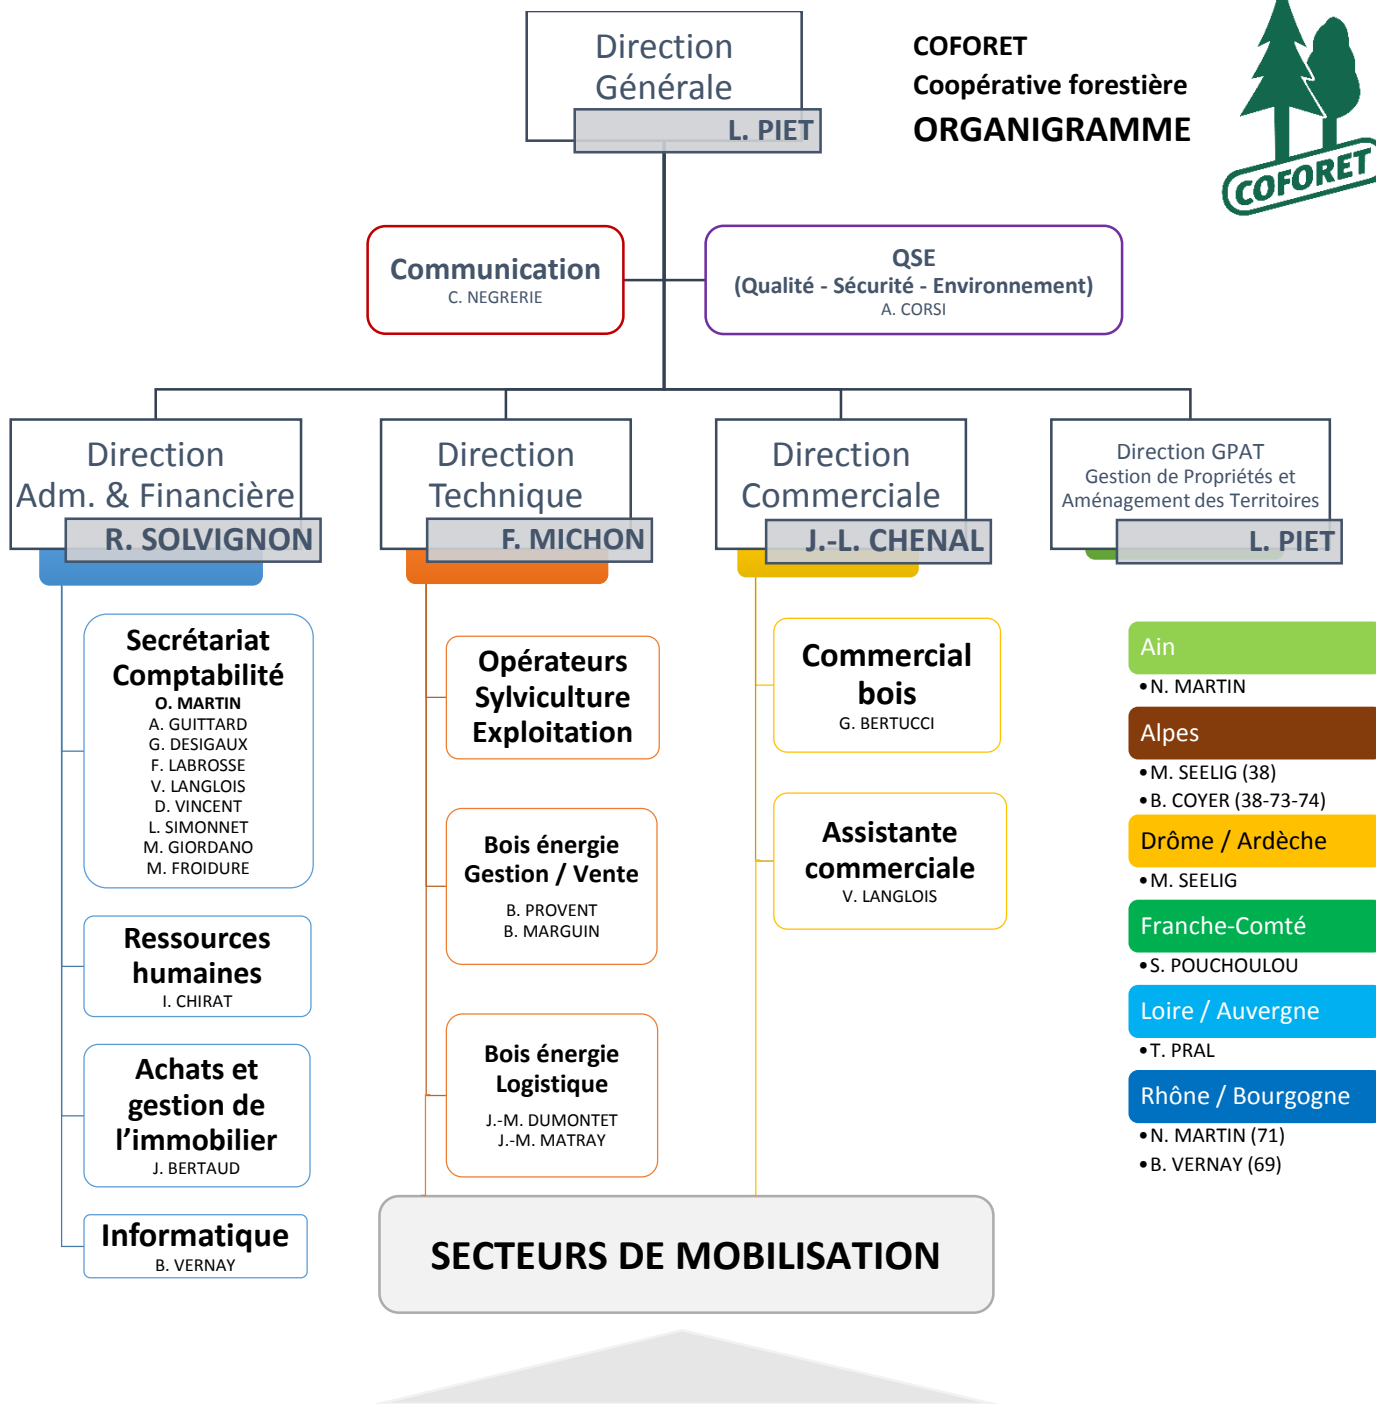

COFORET
Coopérative forestière
ORGANIGRAMME

SECTEURS DE MOBILISATION ET OPÉRATEURS (Exploitation / Sylviculture)

Ain	Drôme / Ardèche	Loire / Auvergne	Alpes	Rhône Saône-et-Loire	Franche-Comté
<ul style="list-style-type: none"> • R. BESSARD • L. CLIGNAC • E. MOURIER • F. VIGNAL 	<ul style="list-style-type: none"> • V. CHARROIN • B. GARNIER • Ph. GARD • N. GIRARD 	<ul style="list-style-type: none"> • D. BAYET • N. BESSEY • A. CROZE • A. DUMONT • C. FOUCHE • G. PEIGNAUD • S. POURRAT • T. MASSARD 	<ul style="list-style-type: none"> • M. DELAYGUE • B. DUCRET • G. DUTEL • P. FRANCONY • S. GUIGUET-DODE • D. RABATEL • A. NICOLAS • F. VIGNE 	<ul style="list-style-type: none"> • R. DUPERRAY • P. FOREST • C. FOUILLAND • A. GEOFFROY • B. JACQUON • M. LACROIX • T. LAVAL • B. MARGUIN 	<ul style="list-style-type: none"> • R. BLANCHET • B. CHAPEAU • J. MASNADA • L. RICHARD • C. ARDILLOUZE • L. COSTERG • N. FAURE
<p>Exploitation</p> <ul style="list-style-type: none"> • P. FABRE 	<p>Exploitation</p> <ul style="list-style-type: none"> • J. GOMES BRAZ 	<p>Exploitation</p> <ul style="list-style-type: none"> • S. THESSOT • P. TOULY <p>Sylviculture</p> <ul style="list-style-type: none"> • D. BAYET • A. MISSONNIER 	<p>Sylviculture</p> <ul style="list-style-type: none"> • A. BERTHIER • M. CHAMBRU • L. JOANIN 	<p>Exploitation</p> <ul style="list-style-type: none"> • A. BATAILLE • K. CHUZEVILLE • P. FABRE • A. GULGILMINOTTI • A. MONCORGET • P. PERRIER • P. VERCHÈRE 	