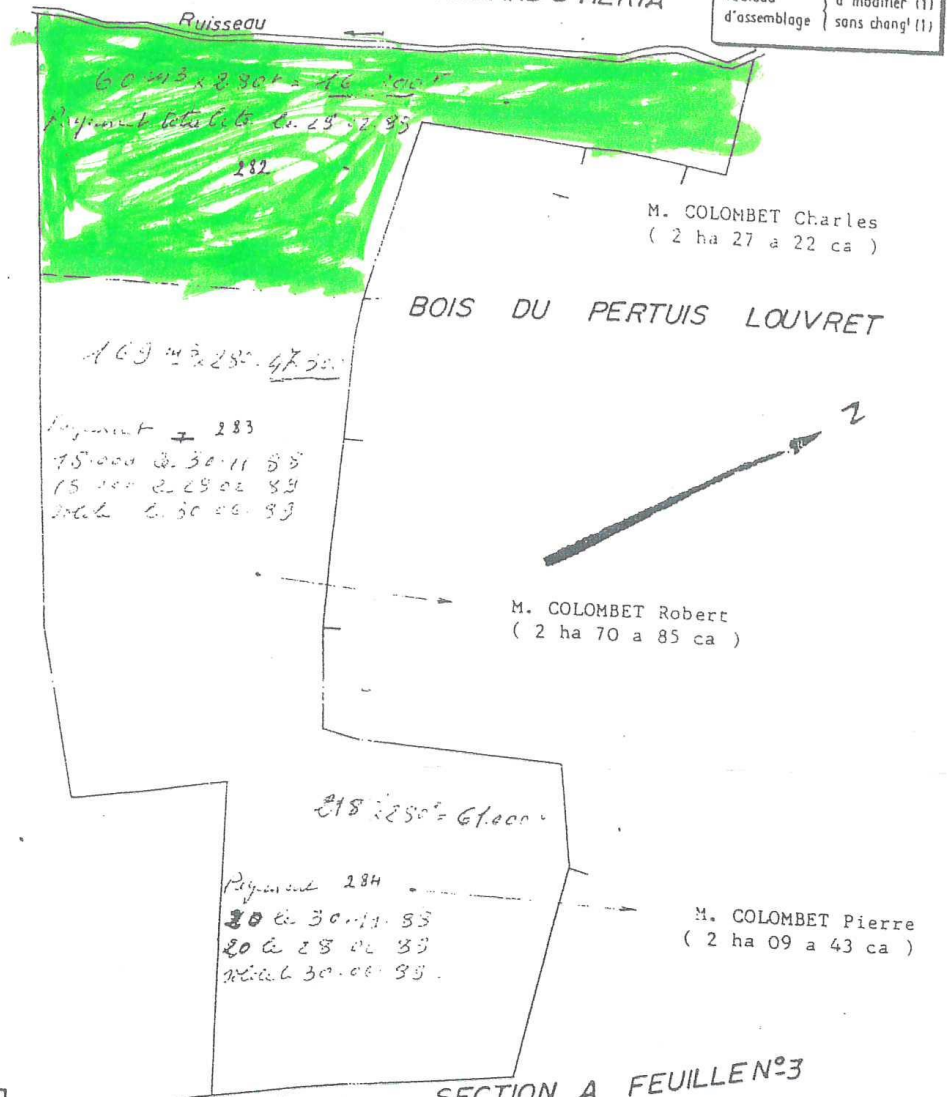

TITRE DE L'ANNONCE :

**MISE EN VENTE D'UNE
PARCELLE DE 2ha, 27a
dans le JURA.**

Référence de l'annonce : **PAC13_AD8350**

| *Cadre réservé à COFORET*

Cadre réservé à « l'utilisateur dépositaire » de l'annonce :

Numéro d'adhérent COFORET : AD8350

Description de l'annonce.

Adhérent COFORET, met en vente une parcelle forestière, située au Bois du Pertuis Louvret dans la commune de LAVANS LES SAINT CLAUDE (39) dont voici les caractéristiques :

- Numéro de parcelle : A 282
- Surface : 2ha 27a 22ca
- Futaie mixte à dominante résineuse (sapin) à capital modéré
- Parcelle à pente modérée sans desserte interne mais bordée par une piste en partie haute et en partie basse.
- Distance de débardage supérieure à 400 m linéaire
- Présence d'un ruisseau en partie basse (passage à gué)
- Parcelle incluse en zone Natura 2000
- Prix (estimation de 2016) : 10 590 €

Retrouvez ci-dessous un plan de situation de la parcelle ci-nommée (surlignée en vert).

1^{re} Feuille
Echelle : 1/2500

COMMUNE DE VILLARD-D'HÉRIA

(arpentage)
Tableau { à modifier (1)
d'assemblage { sans chang' (1)