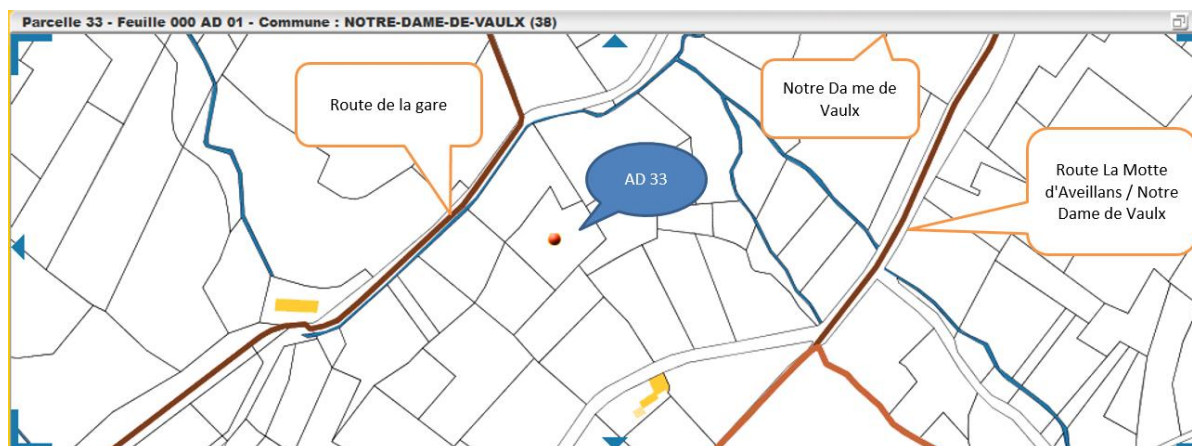

TITRE DE L'ANNONCE :

2 PARCELLES À VENDRE EN ISERE

Référence de l'annonce : **PAC22_AD14803**

| *Cadre réservé à COFORET*

Cadre réservé à « l'utilisateur dépositaire » de l'annonce :

Numéro d'adhérent COFORET : AD14803

Description de l'annonce.

La propriété proposée à la vente est constituée de **2 parcelles situées sur la commune de Notre Dame de Vaulx (Isère - 38)**

Voici les caractéristiques de la forêt :

- **Futaies de résineux plantées en 1980.**
- Parcelle " Les Poulattes" C2 - 25, 38 ares - Déjà éclaircie par COFORET en 2012 - facilement accessible.
- Parcelle " Les Fenasses" AD 33 - 25, 60 ares - Accès sans desserte interne - voir agriculteur pour traverser le champ.

Ci-contre, retrouvez quelques plans de situation pour guider votre réflexion.

Prix de vente : 3 000 €

Plan parcelle AD33

Plan parcelle C2

Annonce déposée le : 27-04-22

Vous êtes intéressé par cette annonce ?