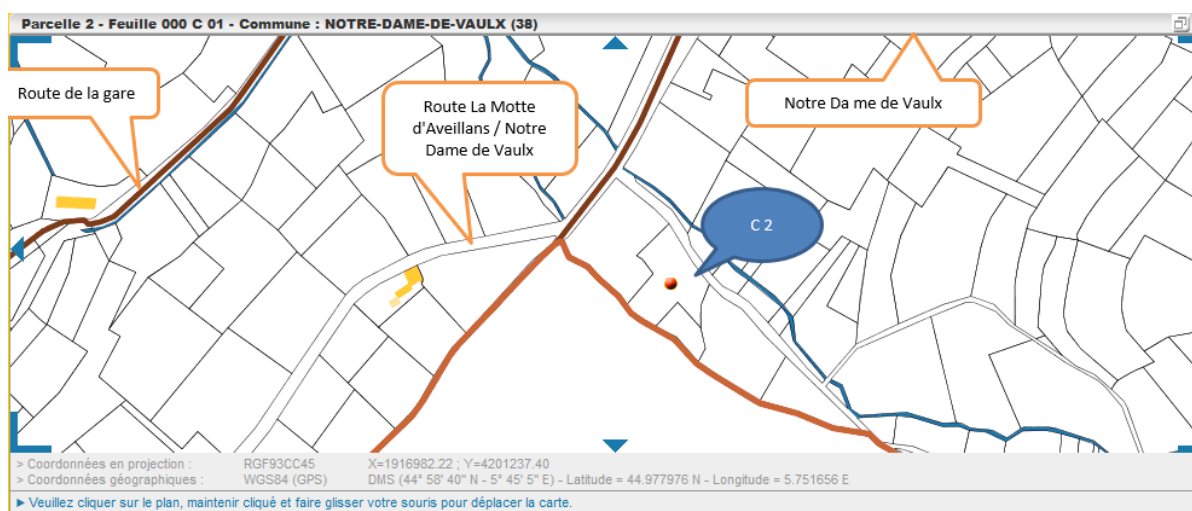

Description de l'annonce.

La propriété proposée à la vente est constituée de **2 parcelles situées sur la commune de Notre Dame de Vaulx (Isère - 38)**

Voici les caractéristiques de la forêt :

- **Futaies de résineux plantées en 1980.**
- Parcelle " Les Poulattes" C2 - 25, 38 ares - Déjà éclaircie par COFORET en 2012 - facilement accessible.
- Parcelle " Les Fenasses" AD 33 - 25, 60 ares - Accès sans desserte interne - voir agriculteur pour traverser le champ.

Ci-contre, retrouvez quelques plans de situation pour guider votre réflexion.

Prix de vente : 3 000 €

Plan parcelle AD33

Plan parcelle C2

Annonce déposée le : 27-04-22

Vous êtes intéressé par cette annonce ?