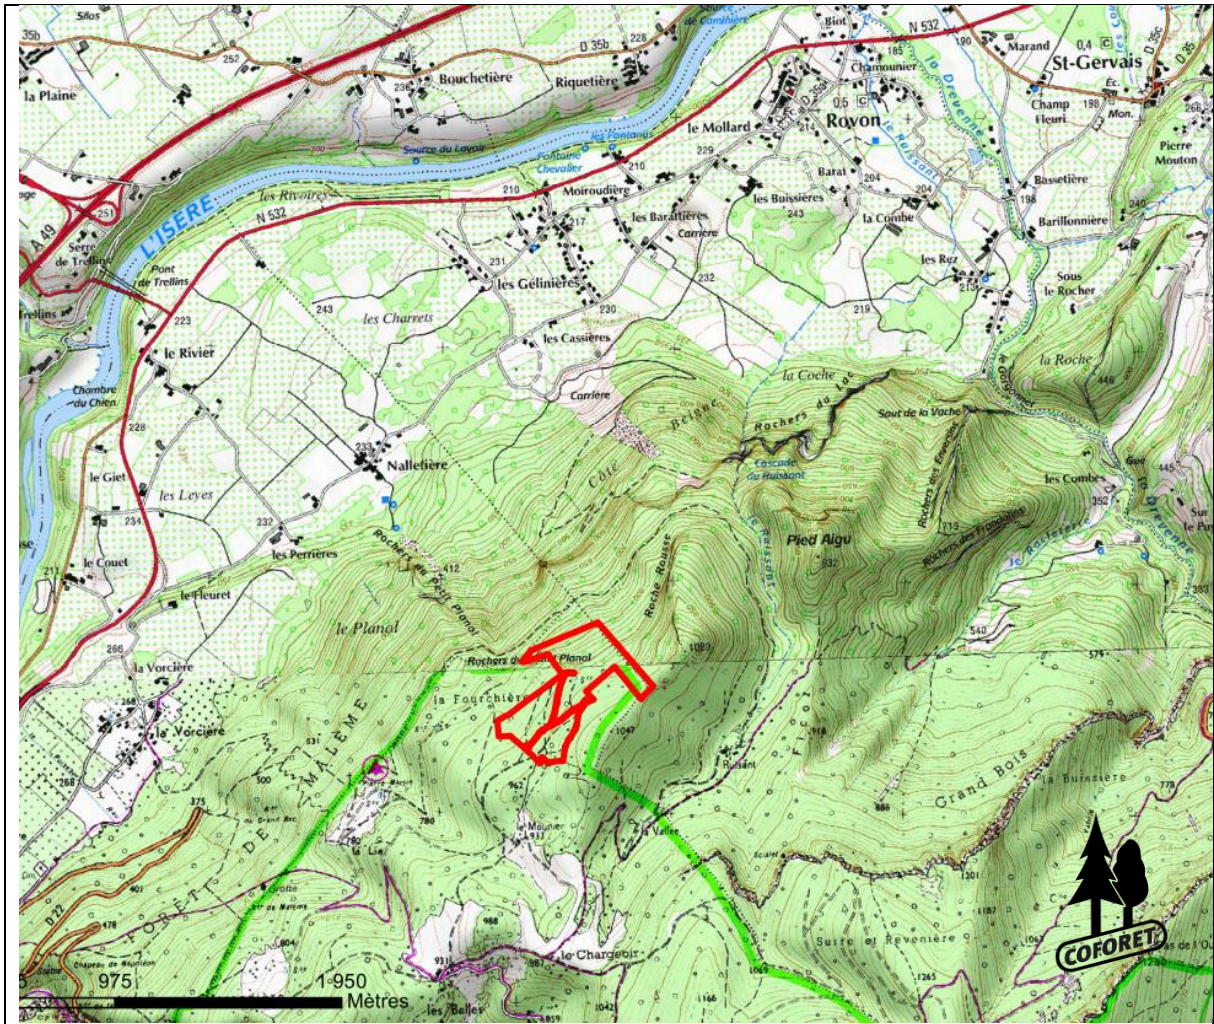

Annonce déposée le : 18-05-22